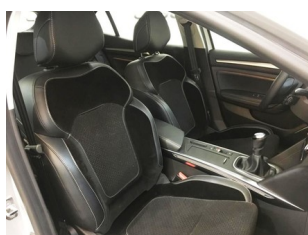

12 meses
de garantía

kilometraje
certificado

financiación
a tu medida

14.990 €