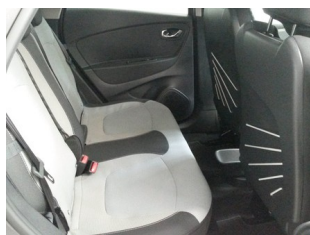

12 meses de garantía

kilometraje certificado

financiación a tu medida

16.200 €